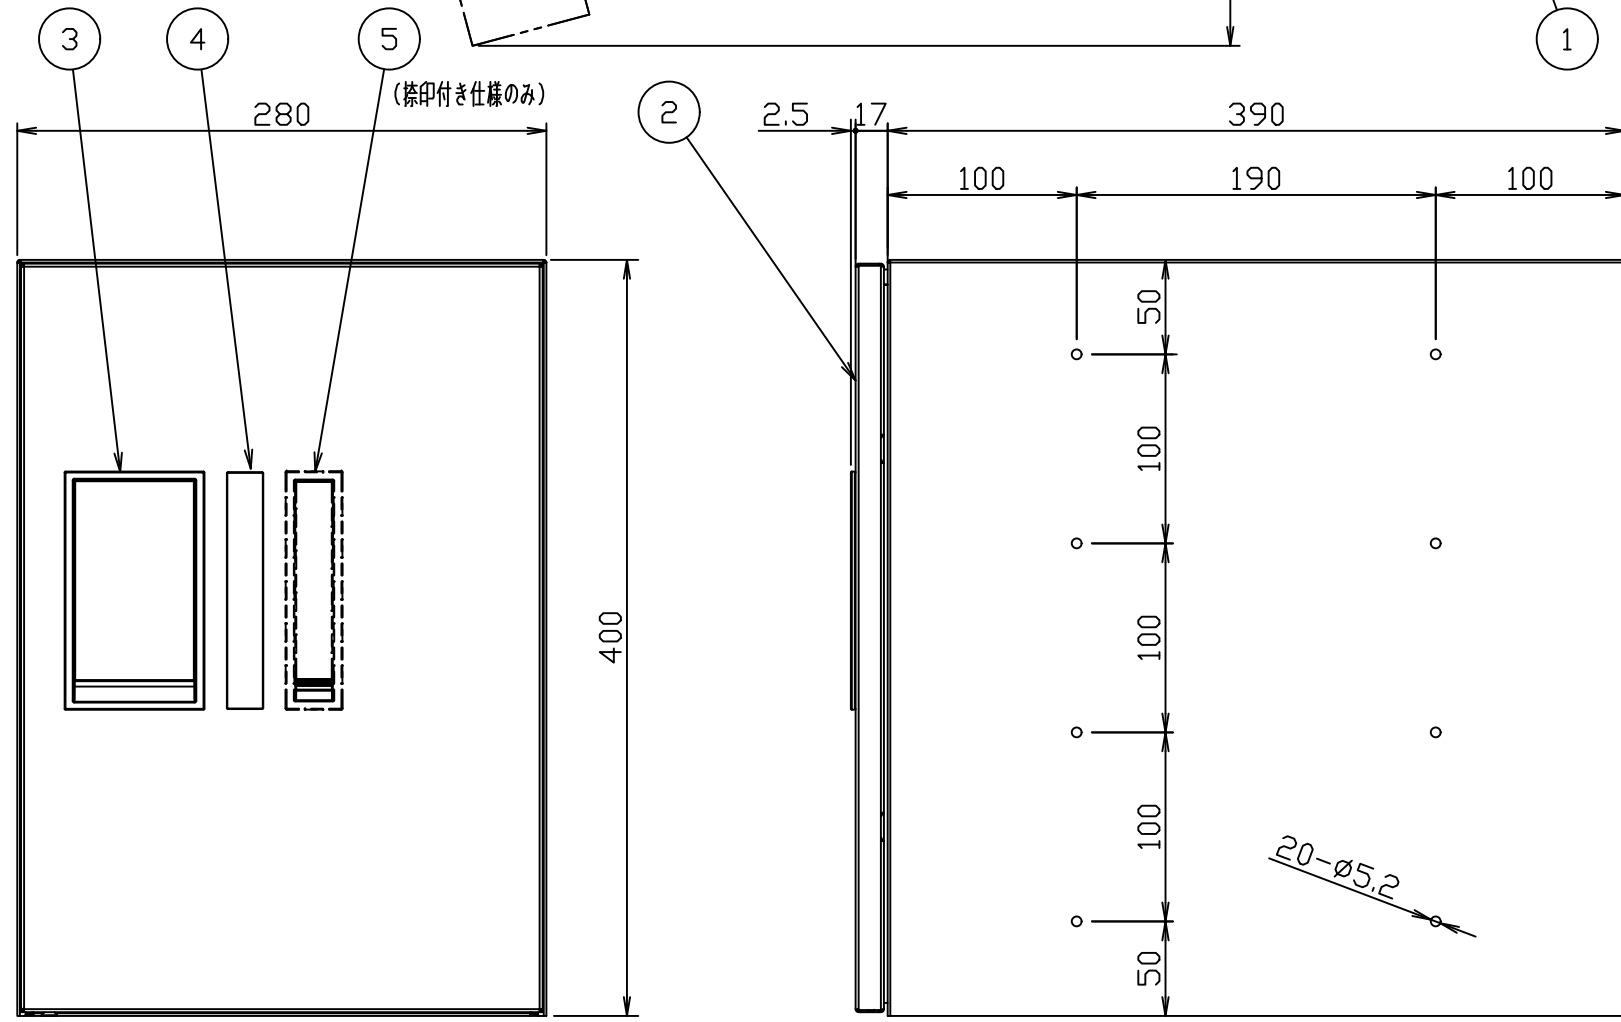

仕様

本体：SUS304 No.4 t=0.7
 扉：SUS304 HL t=0.8
 (扉色 S:HLクリア/BK:ブラック/W:ホワイト)
 錠前：プッシュボタン錠
 確認窓：アクリル樹脂 透明
 捺印システム：ASA樹脂 黒

本体背板穴ピッチ (正面より見て)

1	本体	4	確認窓	7	10	尺度	1:4	作成	'21年05月17日	品番	KS-TLP28R4A(N)-S KS-TLP28R4A(N)-BK KS-TLP28R4A(N)-W	名称	プチ宅機械式(W280サイズ)
2	扉	5	捺印システム	8	11					図番	TLP28R4A-S-01		株式会社ナスタ
3	錠前	6		9	12								