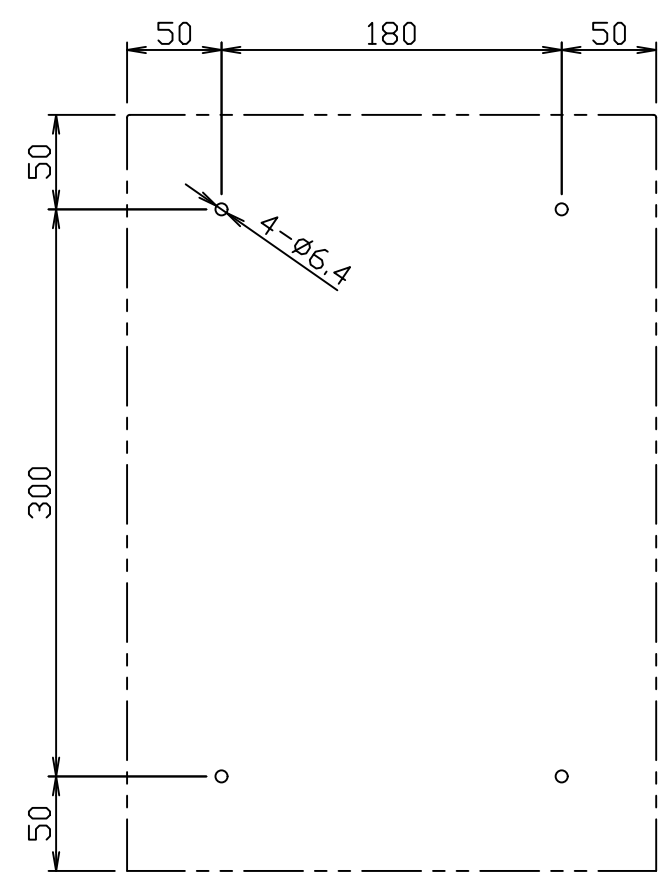

仕様

本体：SUS304 No.4 t=0.7
 扉：SUS304 HL t=0.8
 (扉色 S:HLクリア/BK:ブラック/W:ホワイト)
 錠前：プッシュボタン錠
 確認窓：アクリル樹脂 透明
 捺印システム：ASA樹脂 黒

本体背板穴ピッチ (正面より見て)

1	本体	4	確認窓	7	10	尺度	1:4	作成	'21年05月17日	品番	KS-TLP28R4A(N)-S KS-TLP28R4A(N)-BK KS-TLP28R4A(N)-W	名称	プチ宅機械式(W280サイズ)
2	扉	5	捺印システム	8	11					図番	TLP28R4A-S-01		株式会社ナスタ
3	錠前	6		9	12								